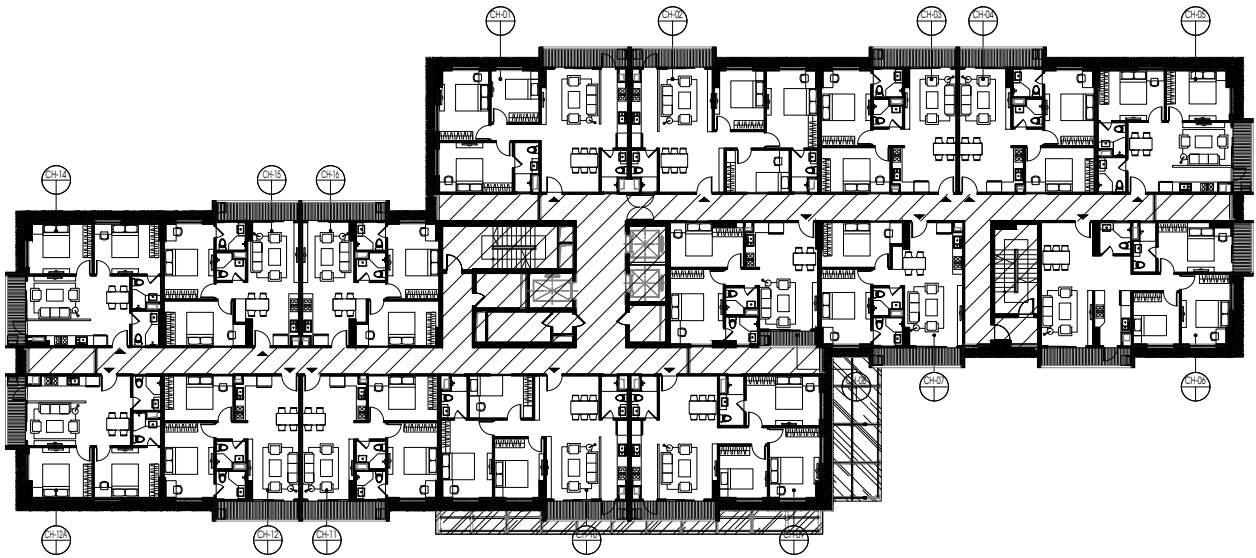

PHỤ LỤC 3: MẶT BẰNG PHẦN SỞ HỮU CHUNG

DỰ ÁN: KHU ĐÔ THỊ MỚI PHƯỚC LONG

ĐỊA ĐIỂM: LÔ CCU, PHƯỜNG PHƯỚC LONG, TP NHA TRANG, TỈNH KHÁNH HÒA

MẶT BẰNG VỊ TRÍ DIỆN TÍCH SỬ DỤNG CHUNG TẦNG 2

GHI CHÚ:

▨ PHẦN DIỆN TÍCH SỬ DỤNG CHUNG

TỔNG DIỆN TÍCH SỬ DỤNG CHUNG: 370,71 M²

MẶT BẰNG VỊ TRÍ DIỆN TÍCH SỬ DỤNG CHUNG TẦNG 3-15

GHI CHÚ:

▨ PHẦN DIỆN TÍCH SỬ DỤNG CHUNG

TỔNG DIỆN TÍCH SỬ DỤNG CHUNG: 338,51 M²