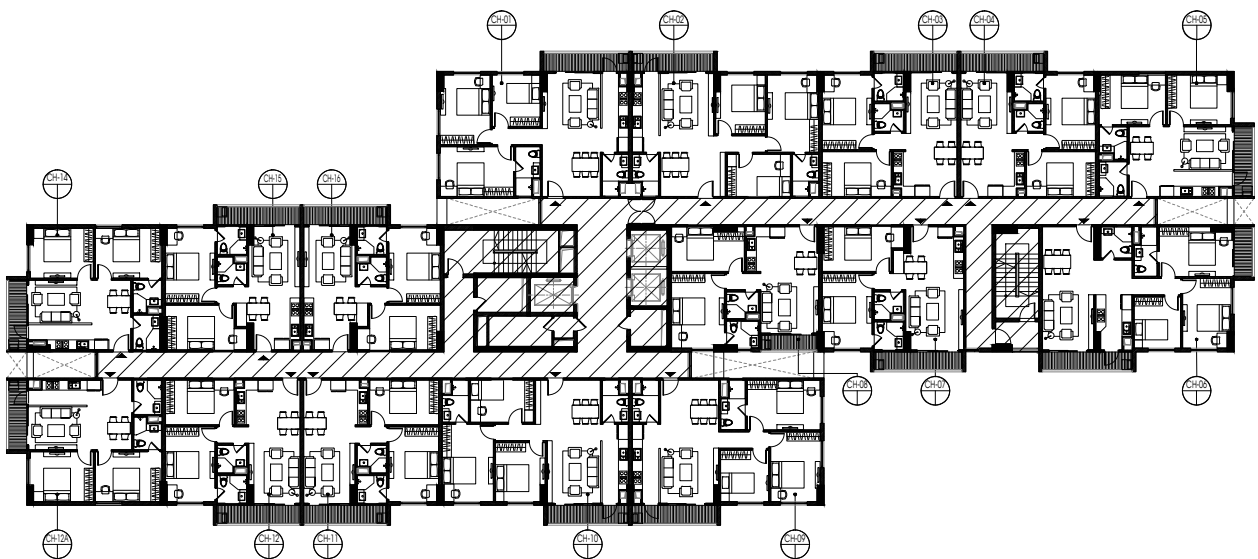

PHỤ LỤC 3: MẶT BẰNG PHẦN SỞ HỮU CHUNG

DỰ ÁN: KHU ĐÔ THỊ MỚI PHƯỚC LONG

ĐỊA ĐIỂM: LÔ CCU, PHƯỜNG PHƯỚC LONG, TP NHA TRANG, TỈNH KHÁNH HÒA

MẶT BẰNG VỊ TRÍ DIỆN TÍCH SỬ DỤNG CHUNG TẦNG 2

GHI CHÚ:

▨ PHẦN DIỆN TÍCH SỬ DỤNG CHUNG

TỔNG DIỆN TÍCH SỬ DỤNG CHUNG: 370,71 M²

MẶT BẰNG VỊ TRÍ DIỆN TÍCH SỬ DỤNG CHUNG TẦNG 3-15

GHI CHÚ:

▨ PHẦN DIỆN TÍCH SỬ DỤNG CHUNG

TỔNG DIỆN TÍCH SỬ DỤNG CHUNG: 338,51 M²